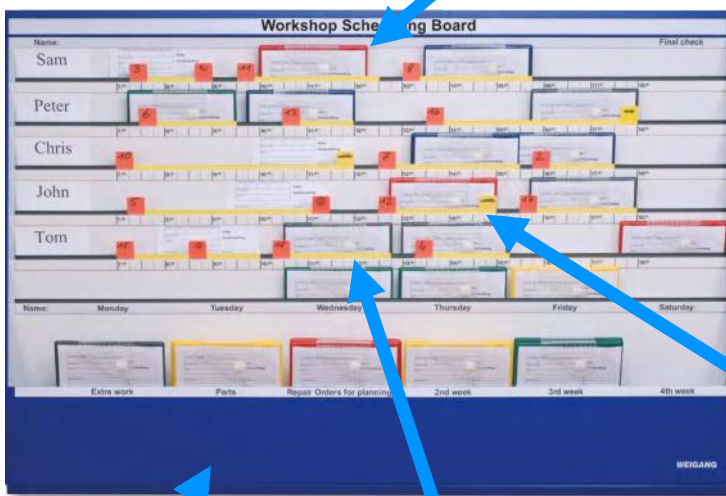

S-inc

- ◇ Planning
- ◇ Organisation
- ◇ Control
- ◇ Visualisation

Werkplaats Planning

Werkplaatsplanner

Hét werkplaats planning instrument!

Laten we samen het juiste model bepalen.

Verschillende formaten zijn mogelijk. Een aantal voorbeelden:

- ◇ 6 Rijen voor 5 monteurs. Afmetingen: B 1490 mm H 965 mm. Diepte: 103 mm.
- ◇ 12 Rijen voor 11 monteurs. Afmetingen: B 1490 mm H 1505 mm. Diepte: 103 mm.
- ◇ ...

Inclusief schaalstrips, etiketten, icoontjes, naamkaarten en het installatiemateriaal. Voor documenten A4 rechtstaand.

Rechterzijde van de mappen = einde geplande werktijd van een order.

Een snel overzicht

- ✓ Optimalisering capaciteit.
- ✓ Duidelijke toewijzing van het werk.
- ✓ Verschillende statussen: bezig, wachtend, afgewerkt...
- ✓ Aparte ruimte voor inspectie.
- ✓ Specifieke instructies.
- ✓ Aanpasbaar: taal, teksten, kleuren, uw logo.
- ✓ Bevestiging aan de muur of op een rek.

Iconen om bijvoorbeeld "klant bellen", "car wash", "pause", "afgesproken afhaaltijd", "vervangwagen"... weer te geven.

Een voorsorteerder om extra werk, onderdeelleveringen en orders voor de komende weken te beheren.